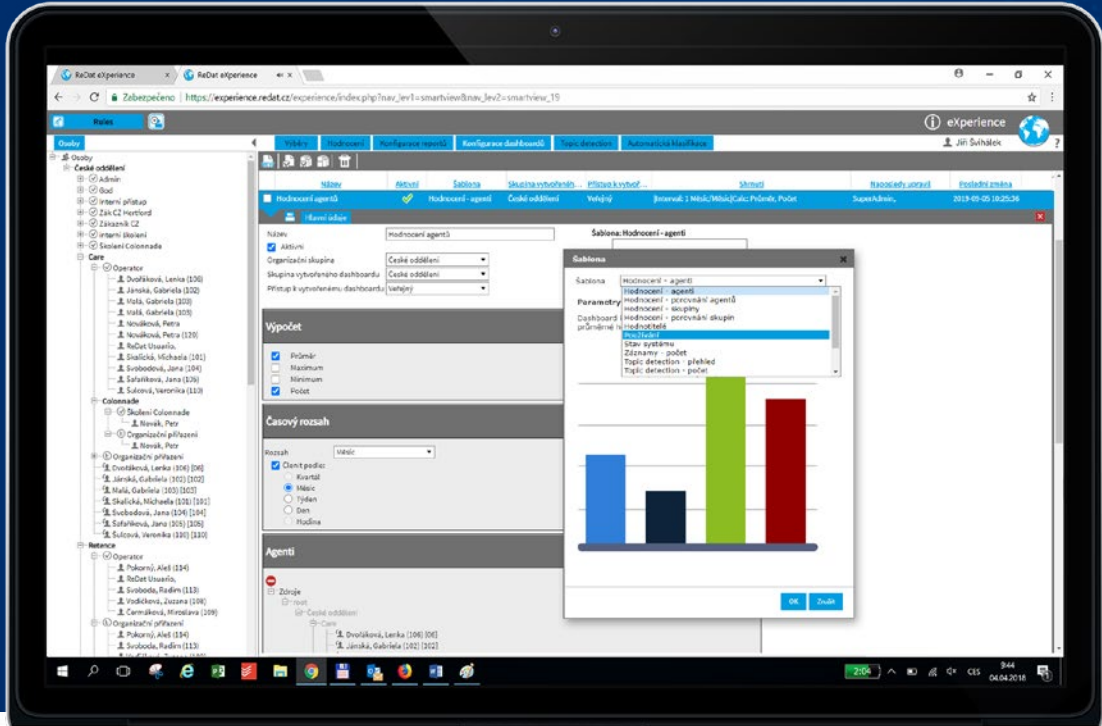

ReDAT

ReDAT Dashboard

Modul Quality Managementu pro grafické zobrazení požadovaných výsledků

Dashboard je indikační prvek (obvykle graf nebo ukazatel) zobrazující stav vybrané veličiny. Změna hodnoty může být vázána k aktuálnímu času (on-line) nebo může znázorňovat stav zadaného časového intervalu.

KLÍČOVÉ VLASTNOSTI

Modul je přizpůsoben k pohodlnému a efektivnímu sestavení požadovaného grafického zobrazení dashboardu. Celý systém je postaven na předdefinovaných šablonách, které zajistí získání příslušných dat přímo z databáze. Na uživateli je už pouze definice několika základních proměnných (např. časový rozsah, osoby, hodnotící formuláře, atd.).

ŠABLONY

Modul Dashboard je dodáván se základní sadou šablon, které pokrývají většinu uživatelských analýz. V případě potřeby individuálního přizpůsobení je možná úprava nebo tvorba zcela nové šablony dle specifikací zákazníka. Přizpůsobení se může týkat jak změny designu šablony, tak vlastního zpracování vstupních dat.

PROSTŘEDÍ SMARTVIEW

Zobrazení nakonfigurovaných dashboardů umožňuje aplikace SmartView. Zde je možné dashboardy přiřazovat do jednotlivých ploch a využívat interaktivitu jejich zpracování – měnit časové rozsahy, zobrazovat různé typy grafů (koláčový, spojnicový, sloupcový, tabulku...), pracovat s legendou grafu.