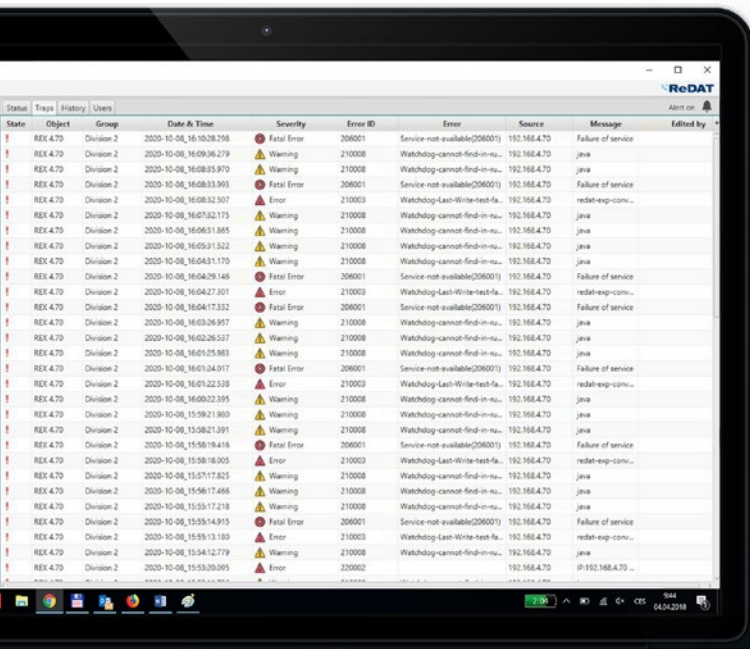

ReDAT

ReDAT Explorer

Síťový dohled nad záznamovým systémem ReDAT

Nová generace aplikace ReDAT Explorer podporuje SNMP. Unikátní nástroj z produkce RETIA, a. s., umožňující síťový dohled nad Záznamovými systémy ReDAT, poskytuje přehled o aktuálním stavu jednotlivých zařízení i o historii poruchových stavů. ReDAT Explorer se vyznačuje jednoduchou konfigurací a přehledným intuitivním grafickým rozhraním.

GRAFICKÉ ROZHRANÍ

- Dohledovaná zařízení jsou přehledně zobrazena ve stromové struktuře umístěné v levém panelu
- Strom je strukturován podle uživatelem zadaných skupin zařízení, do kterých se zařazují jednotlivá technická zařízení
- Pod zařízeními jsou zobrazovány jejich stavy
- V pravém panelu lze vybrat zobrazení podrobností ke statusům, trapy a historie stavů
- Statusy obsahují stavový čítač
- Přijaté SNMP trapy lze označit jako zpracované
- Každá změna stavu spustí audiovizuální poplach (Výstraha se zobrazuje v horní části obrazovky a zvukový alarm se přehrává, dokud uživatel výstrahu nepotvrdí)
- Každá změna stavu je zaznamenána na kartě History

- ReDAT eXperience
- ReDAT Recorder
- ReDAT3 Záznamová jednotka
- ReDAT5 Záznamová jednotka
- začlenění objektů třetích stran (pod správou SNMP)

ReDAT Explorer - Status

ReDAT Explorer - Traps

Záznamové systémy ReDAT – obchodní divize společnosti RETIA, a.s. poskytující sofistikovaný systém pro záznam hlasu, obrazu a dalších relevantních dat, která se automaticky analyzují, aby byla v přehledné a strukturované formě k dispozici uživatelům systému.