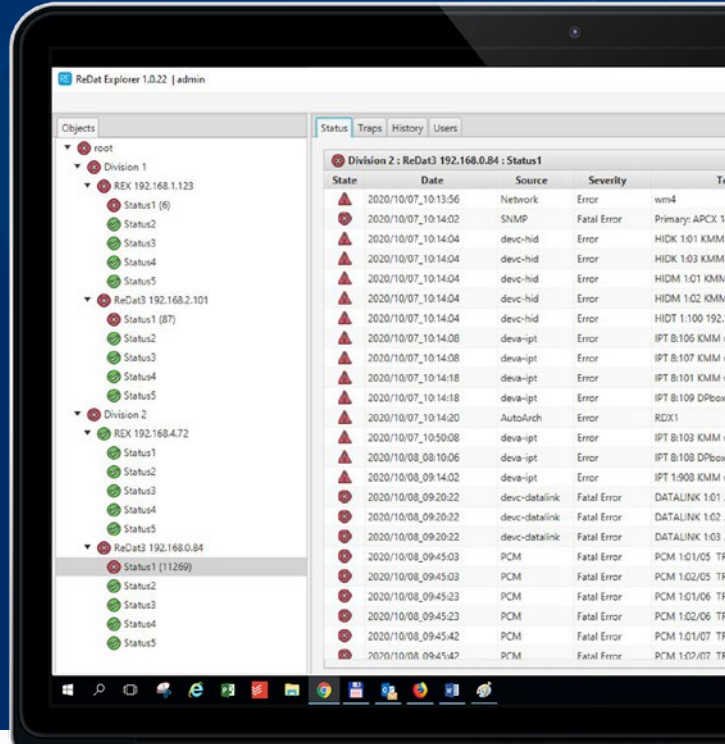

ReDAT

ReDAT Explorer

Síťový dohled nad záznamovým systémem ReDAT

Nová generace aplikace ReDAT Explorer podporuje SNMP. Unikátní nástroj z produkce RETIA, a. s., umožňující síťový dohled nad Záznamovými systémy ReDAT, poskytuje přehled o aktuálním stavu jednotlivých zařízení i o historii poruchových stavů. ReDAT Explorer se vyznačuje jednoduchou konfigurací a přehledným intuitivním grafickým rozhraním.

GRAFICKÉ ROZHRANÍ

- Dohledovaná zařízení jsou přehledně zobrazena ve stromové struktuře umístěné v levém panelu
- Strom je strukturován podle uživatelem zadaných skupin zařízení, do kterých se zařazují jednotlivá technická zařízení
- Pod zařízeními jsou zobrazovány jejich stavy
- V pravém panelu lze vybrat zobrazení podrobností ke statusům, trapy a historie stavů
- Statusy obsahují stavový čítač
- Přijaté SNMP trapy lze označit jako zpracované
- Každá změna stavu spustí audiovizuální poplach (Výstraha se zobrazuje v horní části obrazovky a zvukový alarm se přehrává, dokud uživatel výstrahu nepotvrdí)
- Každá změna stavu je zaznamenána na kartě History

- ReDAT eXperience
- ReDAT Recorder
- ReDAT3 Záznamová jednotka
- ReDAT5 Záznamová jednotka
- začlenění objektů třetích stran (pod správou SNMP)

ReDAT Explorer - Status

ReDAT Explorer - Traps

Záznamové systémy ReDAT – obchodní divize společnosti RETIA, a.s. poskytující sofistikovaný systém pro záznam hlasu, obrazu a dalších relevantních dat, která se automaticky analyzují, aby byla v přehledné a strukturované formě k dispozici uživatelům systému.