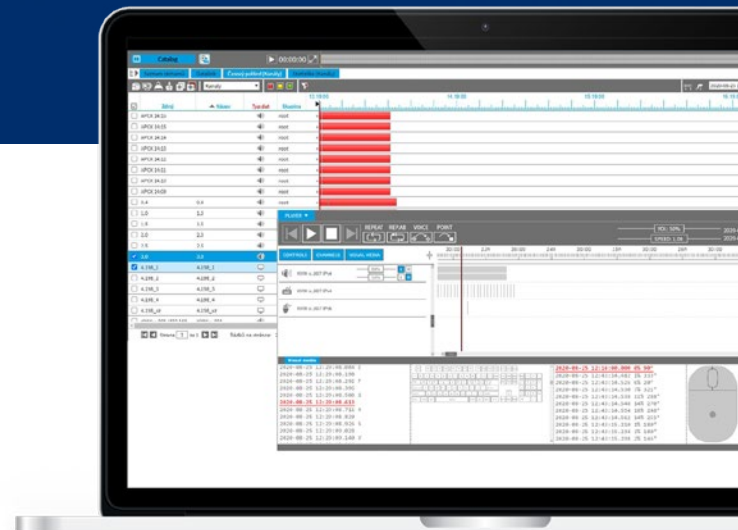

PRÁCE SE ZÁZNAMY

Záznamy z mikrofonů a HID zařízení, které jsou přeneseny do záznamového zařízení je možné pomocí aplikační platformy ReDAT eXperience synchronně přehrávat s jinými daty (např.: audio z telefonních nebo rádiových komunikačních prostředků, videozáznamy z obrazovek pracovních stanic nebo textová data).

RETIA, a.s. je česká společnost, sídlící v Pardubicích, založená v roce 1993. Vytváří, vyrábí a modernizuje radary, systémy velení a řízení, UWB lokalizační a komunikační systémy a záznamové systémy ReDAT.